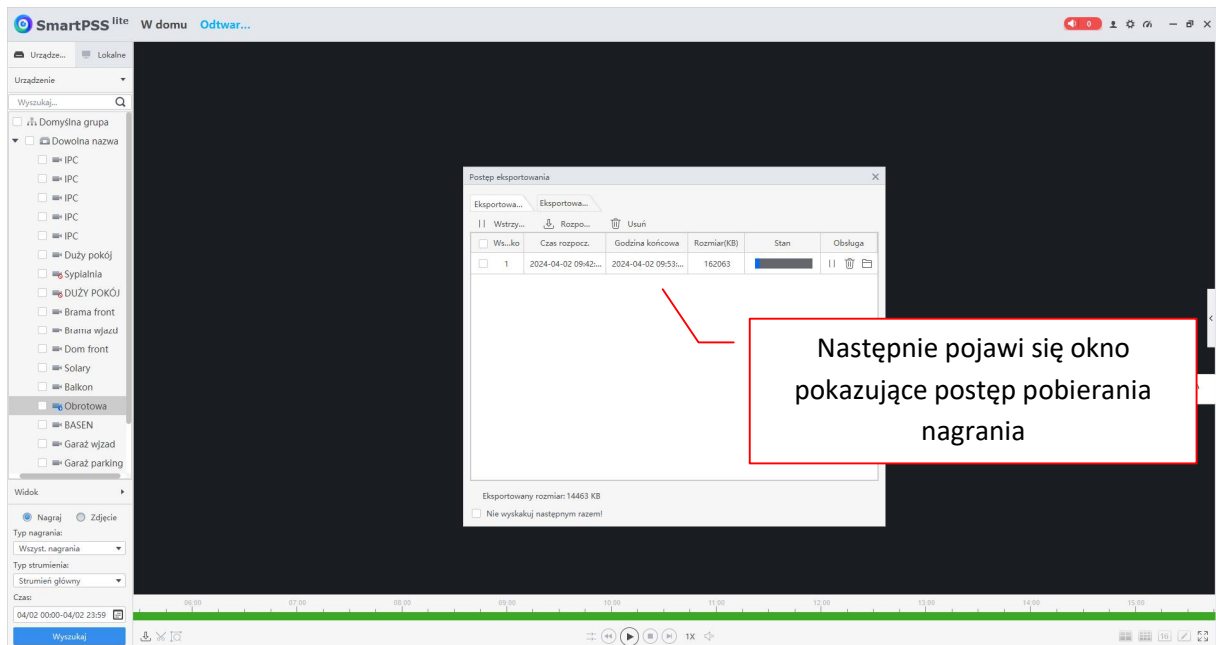

Instrukcja odtwarzania nagrań w programie Smart PSS Lite marki DAHUA