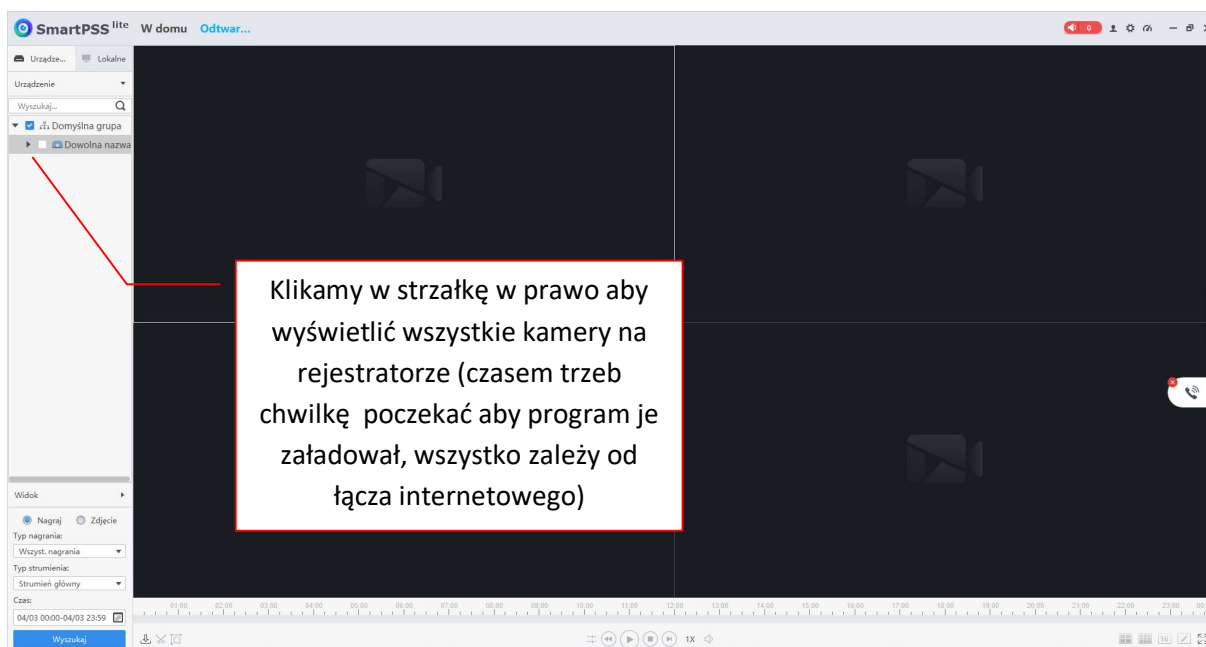

## Instrukcja odtwarzania nagrań w programie Smart PSS Lite marki DAHUA

## Instrukcja odtwarzania nagrań w programie Smart PSS Lite marki DAHUA

SmartPSS Lite W domu Odtwar...

Urządzenie: Lokalne

Urządzenie

Wyszukaj...

▼ Domyślna grupa

- Dowlona nazwa
- IPC
- IPC
- IPC
- IPC
- IPC
- Duży pokój
- Syplalnia
- DUŻY POKÓJ
- Brama front
- Brama wjazd
- Durni front
- Solary
- Balkon
- Obrotowa
- Obrotowa
- Garaż wjazd
- Garaż parki