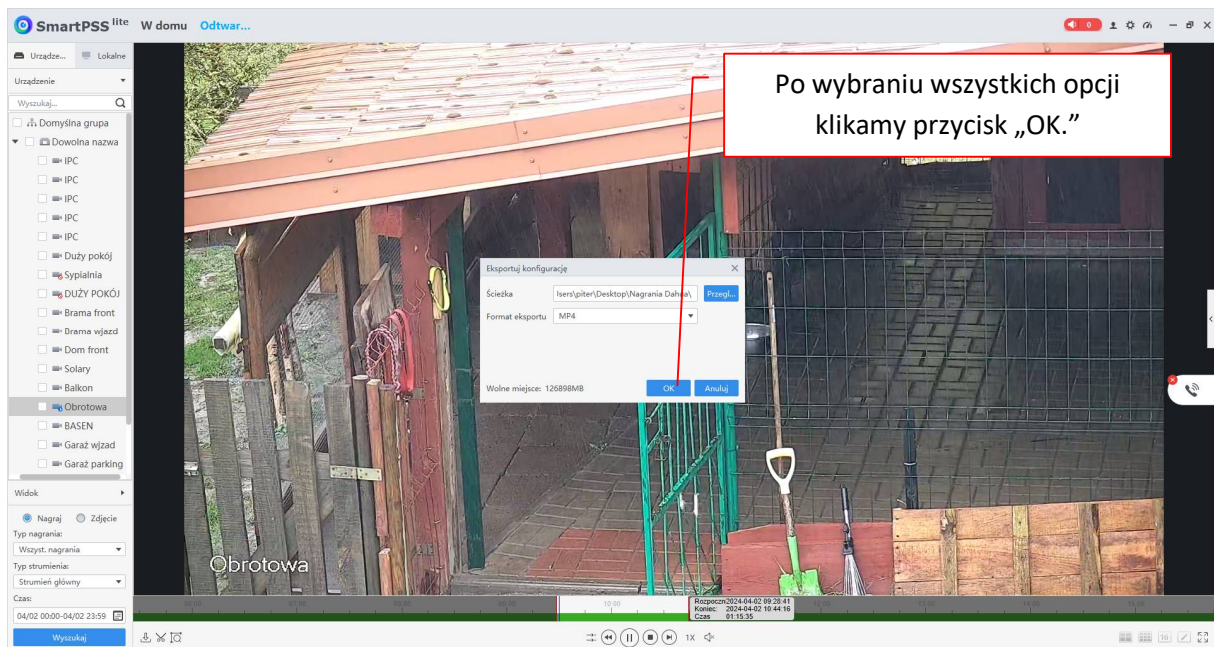

Instrukcja odtwarzania nagrań w programie Smart PSS Lite marki DAHUA