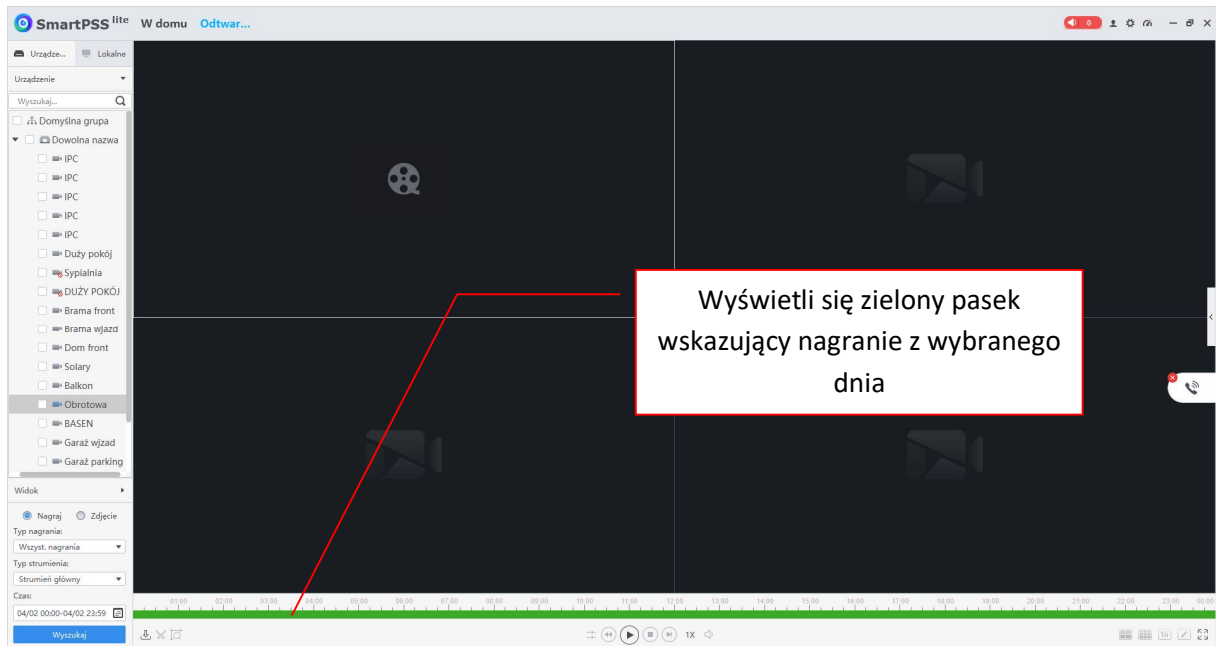

Instrukcja odtwarzania nagrań w programie Smart PSS Lite marki DAHUA