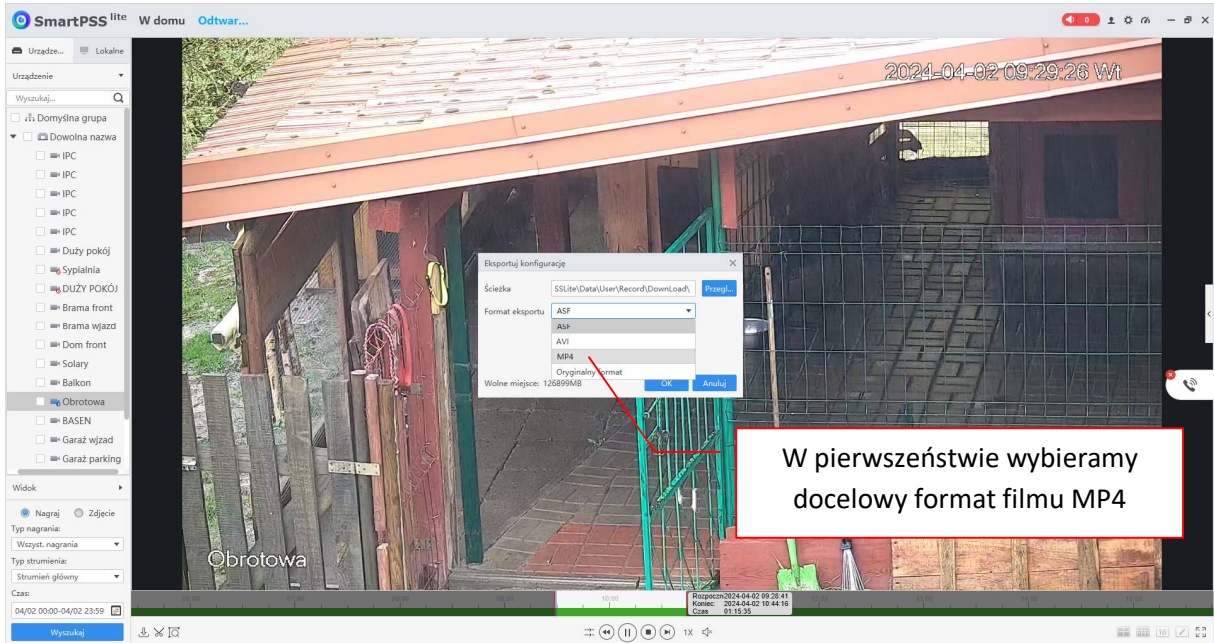

Instrukcja odtwarzania nagrań w programie Smart PSS Lite marki DAHUA