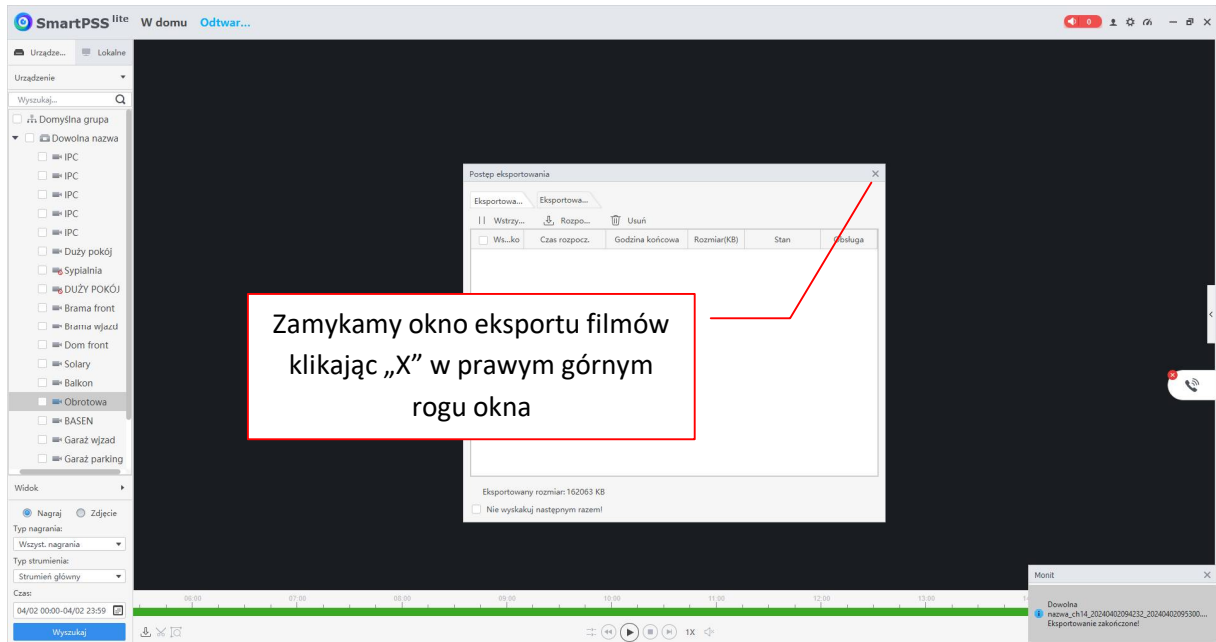

Instrukcja odtwarzania nagrań w programie Smart PSS Lite marki DAHUA