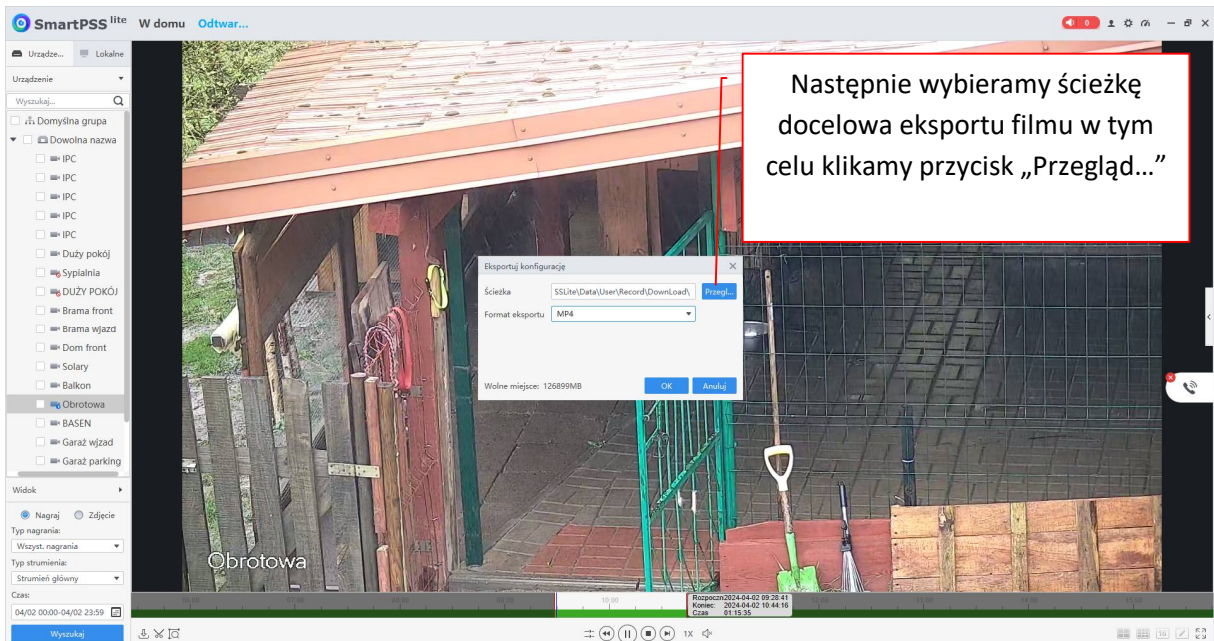

Instrukcja odtwarzania nagrań w programie Smart PSS Lite marki DAHUA