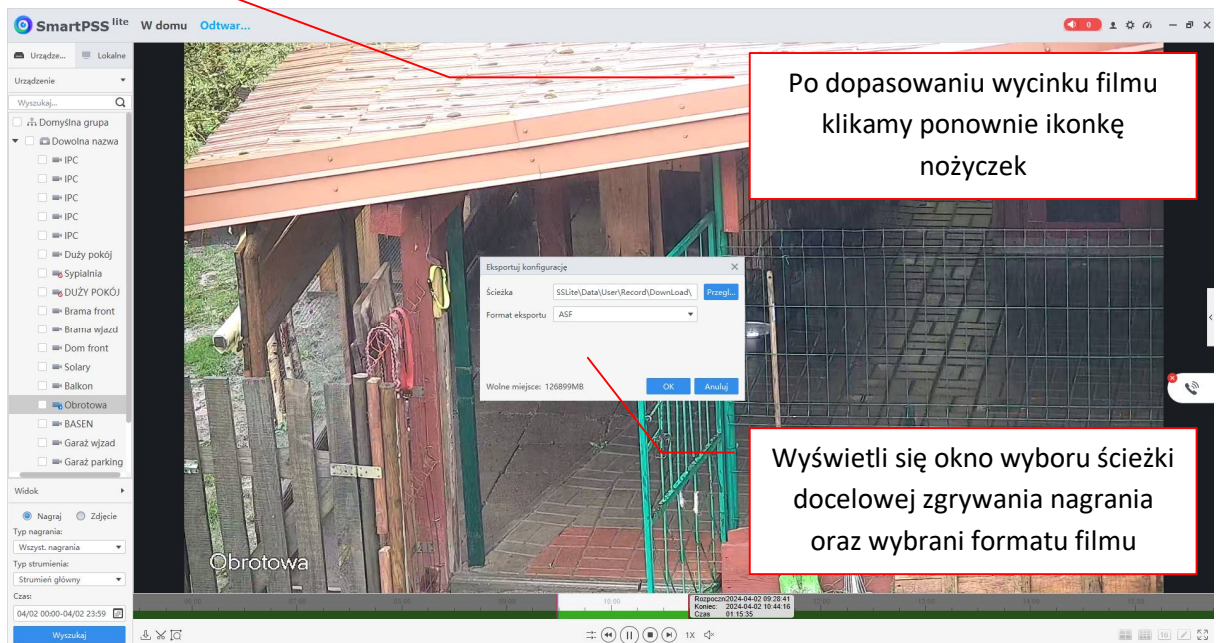

Instrukcja odtwarzania nagrań w programie Smart PSS Lite marki DAHUA