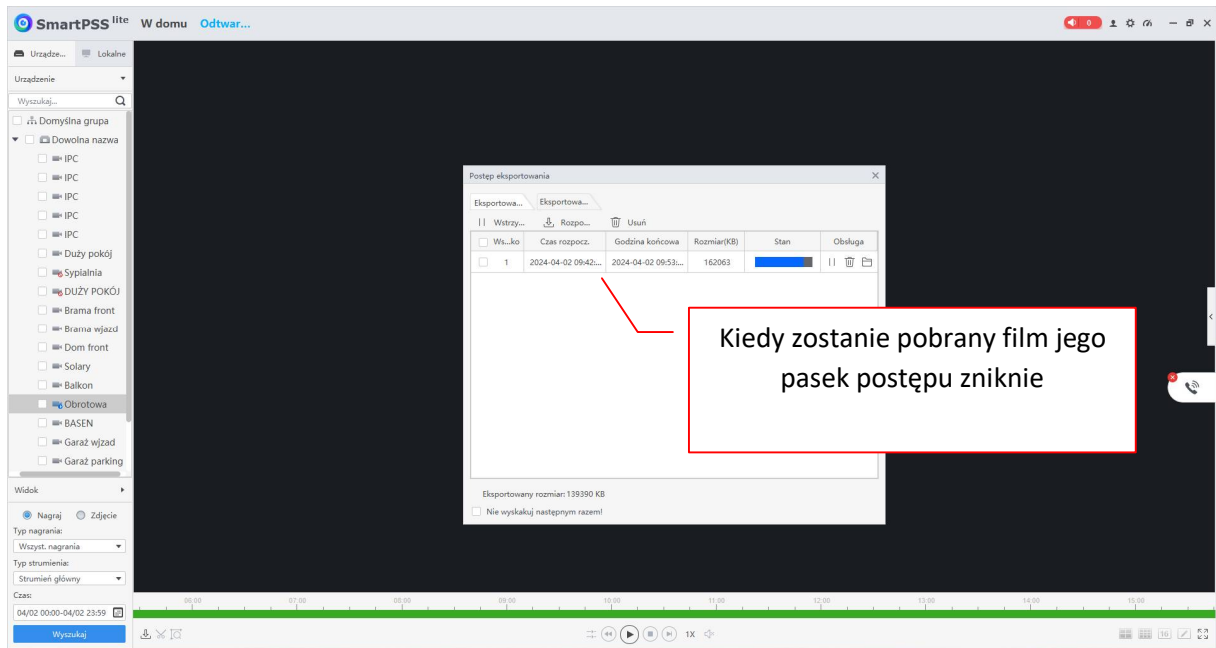

Instrukcja odtwarzania nagrań w programie Smart PSS Lite marki DAHUA