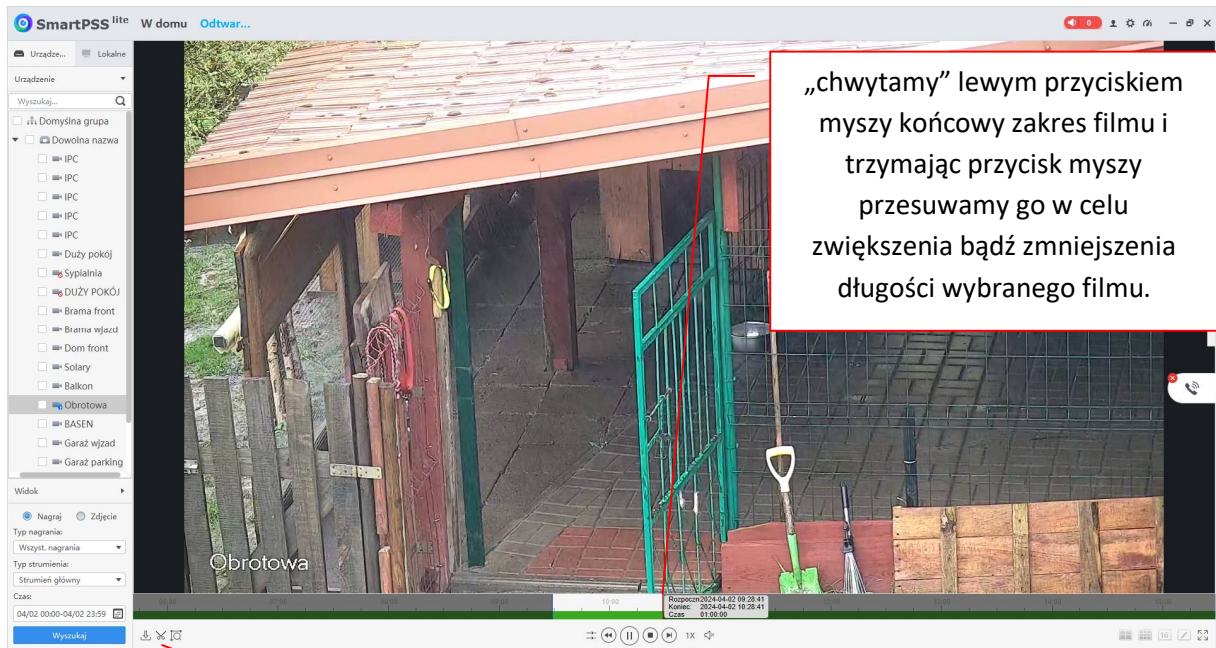

Instrukcja odtwarzania nagrań w programie Smart PSS Lite marki DAHUA