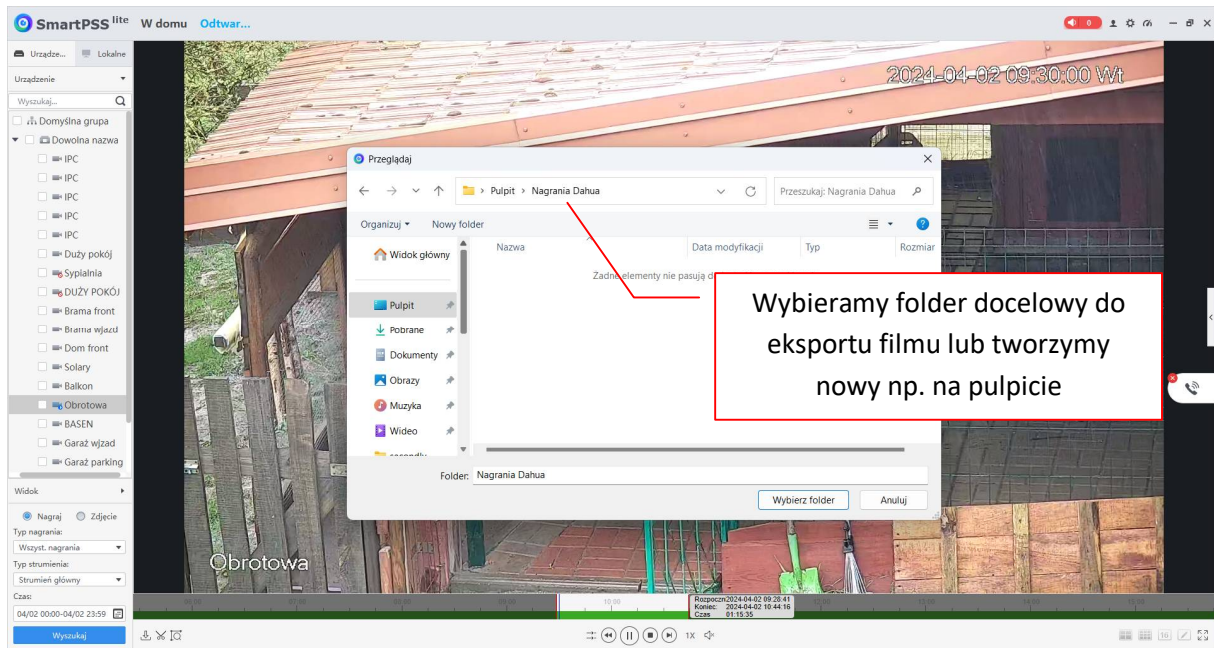

Instrukcja odtwarzania nagrań w programie Smart PSS Lite marki DAHUA