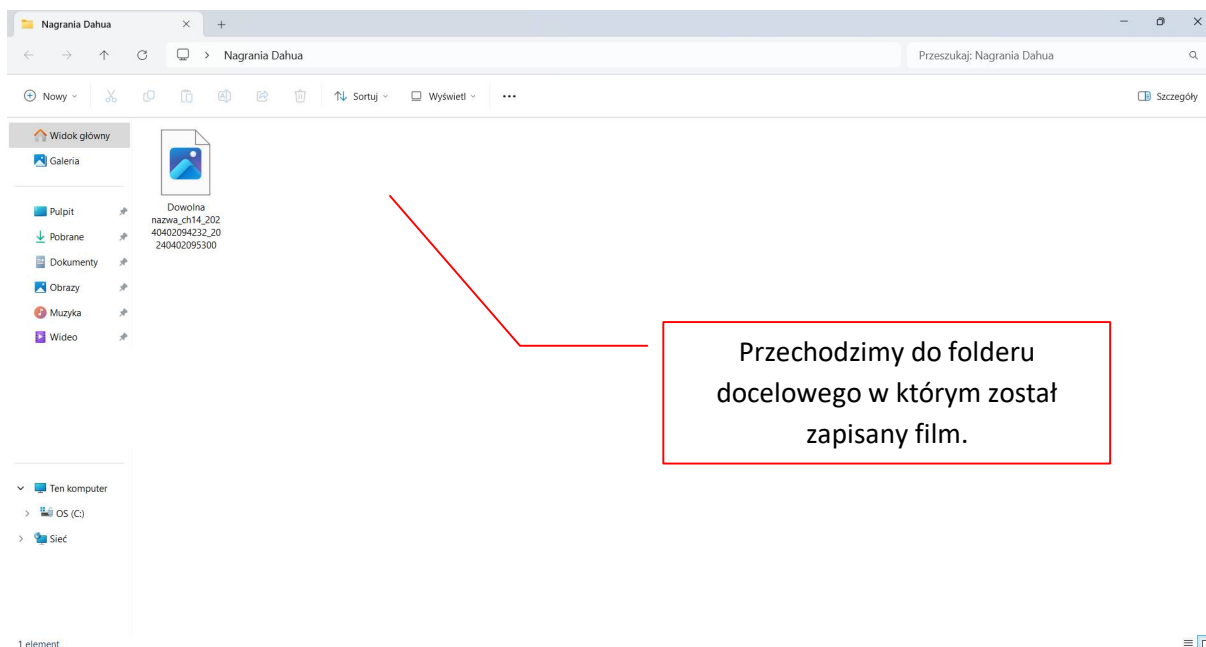

Instrukcja odtwarzania nagrań w programie Smart PSS Lite marki DAHUA