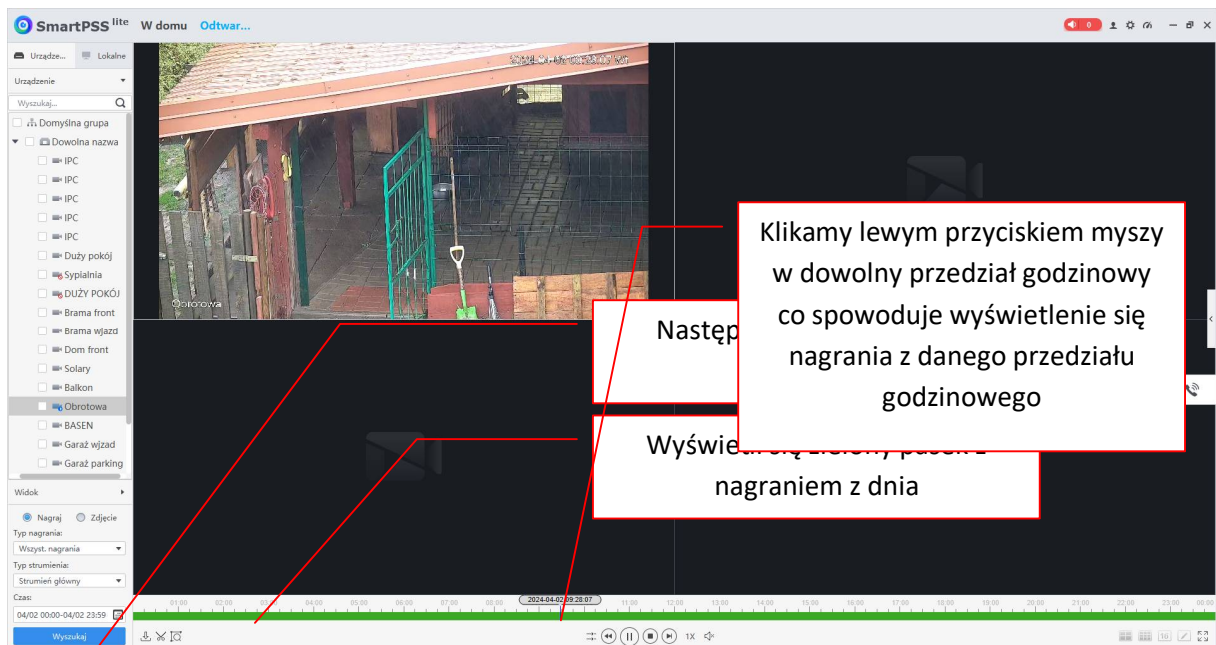

Instrukcja odtwarzania nagrań w programie Smart PSS Lite marki DAHUA