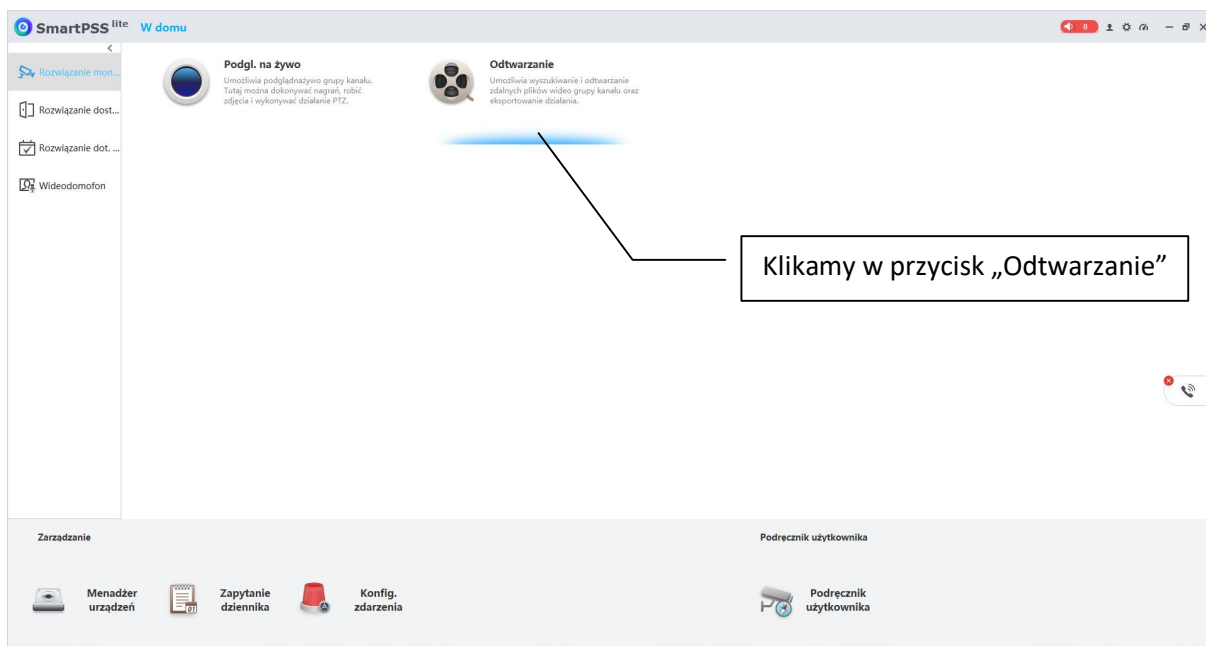

## Instrukcja odtwarzania nagrań w programie Smart PSS Lite marki DAHUA

## Instrukcja odtwarzania nagrań w programie Smart PSS Lite marki DAHUA

SmartPSS Lite W domu Odtwar...

Urządzenie: Lokalne

Urządzenie

Wyszukaj...

▼ Domyślna grupa

- Dowlona nazwa
- IPC
- IPC
- IPC
- IPC
- IPC
- Duży pokój
- Syplalnia
- DUŻY POKÓJ
- Brama front
- Brama wjazd
- Durni front
- Solary
- Balkon
- Obrotowa
- Obrotowa
- Garaż wjazd
- Garaż parki