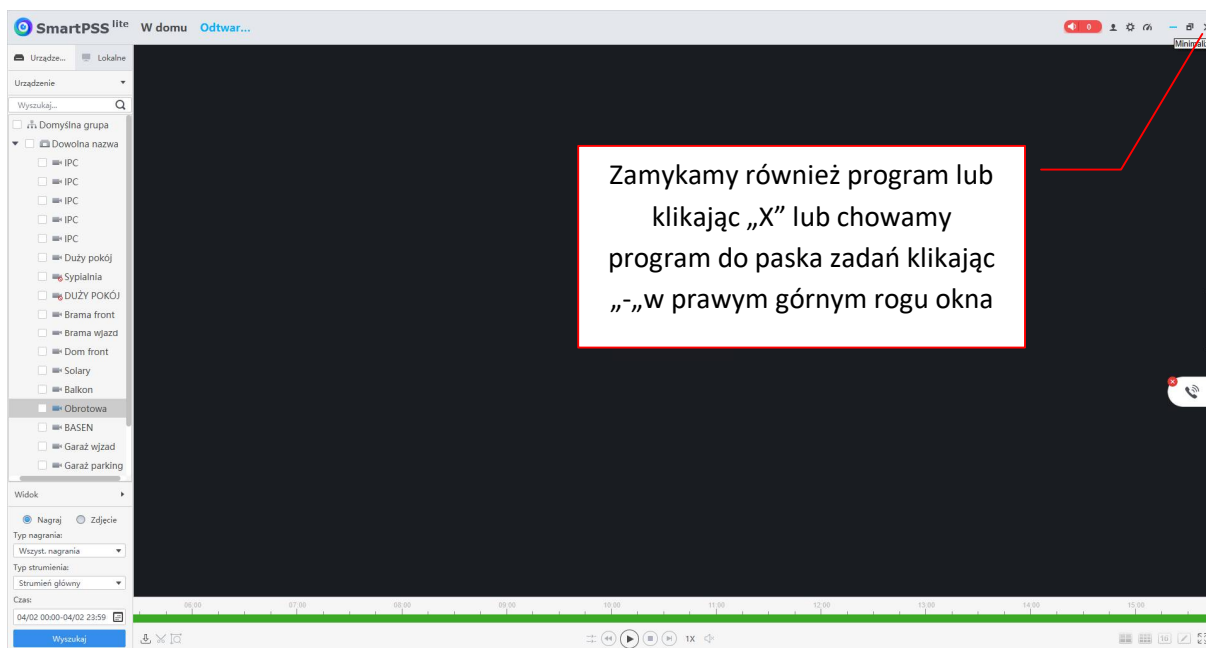

Instrukcja odtwarzania nagrań w programie Smart PSS Lite marki DAHUA